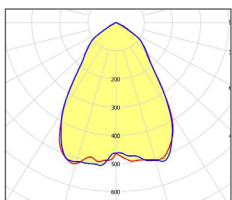

DRACO_EVO

I DRACO_EVO sono l'ultima generazione dei proiettori a led della EuLux. Con i DRAVO_EVO la EuLux ha profuso uno sforzo combinato sia sulle meccaniche che sull'elettronica in modo da avere la massima performance con il minor impatto al vento possibile (dettaglio importante su torrifaro o nei complessi sportivi). In particolare con i DRACO_EVO si possono sostituire i fari tradizionali con la stessa superficie e stessa luminosità ma con un risparmio di circa 78%.

The DRACO_EVO are the latest generation of EuLux LED projectors. With the DRAVO_EVO the EuLux has made a combined effort both on the mechanics and on the electronics in order to have the maximum performance with the least possible impact on the wind (important detail on lighthouse towers or in sports complexes). In particular with the DRACO_EVO you can replace the traditional headlights with the same surface and same brightness but with a saving of about 78%.

Modello Item	Watt Watt	Int. lumin. Lumen	nr. LED* nr. LED*	Peso** Weight	Dimensioni (S x L x H)	Può sostituire Can replace
DRACO_EVO 30	30	5550lm	12	1,6Kg	130x195x67	SAP70, e JM70
DRACO_EVO 60	60	11100lm	24	1,9Kg	200x195x67	SAP150 e JM250
DRACO_EVO 90	90	16650lm	36	2,5Kg	300x195x67	SAP250
DRACO_EVO 120	120	22200lm	48	3,5Kg	450x195x67	JM400
DRACO_EVO 180	180	33300lm	72	7,0Kg	300x390x67	----
DRACO_EVO 300	300	55500lm	120	9,0Kg	500x390x67	JM1000
DRACO_EVO 600	600	111000lm	216	16Kg	600x585x67	JM2000

Dimensioni - Dimensions

RAL 9006

grigio chiaro
gray

Struttura:

Body:

Alimentazione:

In power source:

Temp. di colore:

Color temp.re:

Efficienza LED:

Efficiency LED:

Realizzata in alluminio a basso contenuto di rame;
Realized in aluminum with low copper content:

110-270Vac, efficienza 94%, PFC>0,95, IP65;