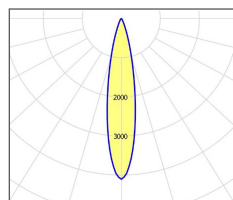

ALCUNE FOTOMETRICHE DISPONIBILI - Same Photometric now available

mod. A