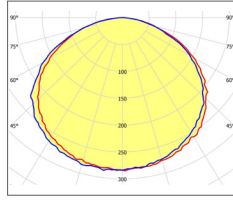

DRACO_EVO

I DRACO_EVO sono l'ultima generazione dei proiettori a led della EuLux. Con i DRAVO_EVO la EuLux ha profuso uno sforzo combinato sia sulle meccaniche che sull'elettronica in modo da avere la massima performance con il minor impatto al vento possibile (dettaglio importante su torrifaro o nei complessi sportivi). In particolare con i DRACO_EVO si possono sostituire i fari tradizionali con la stessa superficie e stessa luminosità ma con un risparmio di circa 78%.

The DRACO_EVO are the latest generation of EuLux LED projectors. With the DRAVO_EVO the EuLux has made a combined effort both on the mechanics and on the electronics in order to have the maximum performance with the least possible impact on the wind (important detail on lighthouse towers or in sports complexes). In particular with the DRACO_EVO you can replace the traditional headlights with the same surface and same brightness but with a saving of about 78%.

Modello Item	Watt Watt	Int. lumin. Lumen	nr. LED* nr. LED*	Peso** Weight	Dimensioni (S x L x H)	Può sostituire Can replace
DRACO_EVO 30	30	5550lm	12	1,6Kg	130x195x67	SAP70, e JM70
DRACO_EVO 60	60	11100lm	24	1,9Kg	200x195x67	SAP150 e JM250
DRACO_EVO 90	90	16650lm	36	2,5Kg	300x195x67	SAP250
DRACO_EVO 120	120	22200lm	48	3,5Kg	450x195x67	JM400
DRACO_EVO 180	180	33300lm	72	7,0Kg	300x390x67	----
DRACO_EVO 300	300	55500lm	120	9,0Kg	500x390x67	JM1000
DRACO_EVO 600	600	111000lm	216	16Kg	600x585x67	JM2000

Dimensioni - Dimensions

RAL 9006

grigio chiaro
gray

Struttura:

Body:

Alimentazione:

In power source:

Temp. di colore:

Color temp.re:

Efficienza LED:

Efficiency LED:

Realizzata in alluminio a basso contenuto di rame;
Realized in aluminum with low copper content:

110-270Vac, efficienza 94%, PFC>0,95, IP65;