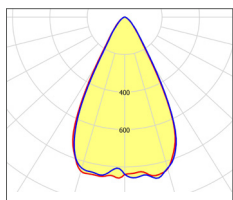

DRACO_EVO

I DRACO_EVO sono l'ultima generazione dei proiettori a led della EuLux. Con i DRAVO_EVO la EuLux ha profuso uno sforzo combinato sia sulle meccaniche che sull'elettronica in modo da avere la massima performance con il minor impatto al vento possibile (dettaglio importante su torrifaro o nei complessi sportivi). In particolare con i DRACO_EVO si possono sostituire i fari tradizionali con la stessa superficie e stessa luminosità ma con un risparmio di circa 78%.

The DRACO_EVO are the latest generation of EuLux LED projectors. With the DRAVO_EVO the EuLux has made a combined effort both on the mechanics and on the electronics in order to have the maximum performance with the least possible impact on the wind (important detail on lighthouse towers or in sports complexes). In particular with the DRACO_EVO you can replace the traditional headlights with the same surface and same brightness but with a saving of about 78%.

Modello Item	Watt Watt	Int. lumin. Lumen	nr. LED* nr. LED*	Peso** Weight	Dimensioni (S x L x H)	Può sostituire Can replace
DRACO_EVO 30	30	5550lm	12	1,6Kg	130x195x67	SAP70, e JM70
DRACO_EVO 60	60	11100lm	24	1,9Kg	200x195x67	SAP150 e JM250
DRACO_EVO 90	90	16650lm	36	2,5Kg	300x195x67	SAP250
DRACO_EVO 120	120	22200lm	48	3,5Kg	450x195x67	JM400
DRACO_EVO 180	180	33300lm	72	7,0Kg	300x390x67	----
DRACO_EVO 300	300	55500lm	120	9,0Kg	500x390x67	JM1000
DRACO_EVO 600	600	111000lm	216	16Kg	600x585x67	JM2000

Dimensioni - Dimensions

RAL 9006

grigio chiaro
gray

Struttura:

Body:

Alimentazione:

In power source:

Temp. di colore:

Color temp.re:

Efficienza LED:

Efficiency LED:

Realizzata in alluminio a basso contenuto di rame;
Realized in aluminum with low copper content:

110-270Vac, efficienza 94%, PFC>0,95, IP65;