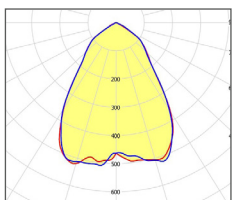

DRACO_EVO

I DRACO_EVO sono l'ultima generazione dei proiettori a led della EuLux. Con i DRAVO_EVO la EuLux ha profuso uno sforzo combinato sia sulle meccaniche che sull'elettronica in modo da avere la massima performance con il minor impatto al vento possibile (dettaglio importante su torrifaro o nei complessi sportivi). In particolare con i DRACO_EVO si possono sostituire i fari tradizionali con la stessa superficie e stessa luminosità ma con un risparmio di circa 78%.

The DRACO_EVO are the latest generation of EuLux LED projectors. With the DRAVO_EVO the EuLux has made a combined effort both on the mechanics and on the electronics in order to have the maximum performance with the least possible impact on the wind (important detail on lighthouse towers or in sports complexes). In particular with the DRACO_EVO you can replace the traditional headlights with the same surface and same brightness but with a saving of about 78%.

Modello Item	Watt Watt	Int. lumin. Lumen	nr. LED* nr. LED*	Peso** Weight	Dimensioni (S x L x H)	Può sostituire Can replace
DRACO_EVO 30	30	5550lm	12	1,6Kg	130x195x67	SAP70, e JM70
DRACO_EVO 60	60	11100lm	24	1,9Kg	200x195x67	SAP150 e JM250
DRACO_EVO 90	90	16650lm	36	2,5Kg	300x195x67	SAP250
DRACO_EVO 120	120	22200lm	48	3,5Kg	450x195x67	JM400
DRACO_EVO 180	180	33300lm	72	7,0Kg	300x390x67	----
DRACO_EVO 300	300	55500lm	120	9,0Kg	500x390x67	JM1000
DRACO_EVO 600	600	111000lm	216	16Kg	600x585x67	JM2000

Dimensioni - Dimensions

RAL 9006

grigio chiaro
gray

Struttura:

Body:

Alimentazione:

In power source:

Temp. di colore:

Color temp.re:

Efficienza LED:

Efficiency LED:

Realizzata in alluminio a basso contenuto di rame;
Realized in aluminum with low copper content: