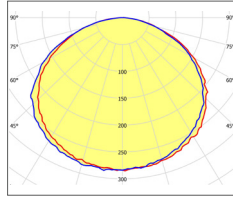

DRACO_EVO

I DRACO_EVO sono l'ultima generazione dei proiettori a led della EuLux. Con i DRAVO_EVO la EuLux ha profuso uno sforzo combinato sia sulle meccaniche che sull'elettronica in modo da avere la massima performance con il minor impatto al vento possibile (dettaglio importante su torrifaro o nei complessi sportivi). In particolare con i DRACO_EVO si possono sostituire i fari tradizionali con la stessa superficie e stessa luminosità ma con un risparmio di circa 78%.

The DRACO_EVO are the latest generation of EuLux LED projectors. With the DRAVO_EVO the EuLux has made a combined effort both on the mechanics and on the electronics in order to have the maximum performance with the least possible impact on the wind (important detail on lighthouse towers or in sports complexes). In particular with the DRACO_EVO you can replace the traditional headlights with the same surface and same brightness but with a saving of about 78%.

Modello Item	Watt Watt	Int. lumin. Lumen	nr. LED* nr. LED*	Peso** Weight	Dimensioni (S x L x H)	Può sostituire Can replace
DRACO_EVO 30	30	5550lm	12	1,6Kg	130x195x67	SAP70, e JM70
DRACO_EVO 60	60	11100lm	24	1,9Kg	200x195x67	SAP150 e JM250
DRACO_EVO 90	90	16650lm	36	2,5Kg	300x195x67	SAP250
DRACO_EVO 120	120	22200lm	48	3,5Kg	450x195x67	JM400
DRACO_EVO 180	180	33300lm	72	7,0Kg	300x390x67	----
DRACO_EVO 300	300	55500lm	120	9,0Kg	500x390x67	JM1000
DRACO_EVO 600	600	111000lm	216	16Kg	600x585x67	JM2000

Dimensioni - Dimensions

RAL 9006

grigio chiaro
gray

Struttura:

Body:

Alimentazione:

In power source:

Temp. di colore:

Color temp.re:

Efficienza LED:

Efficiency LED:

Realizzata in alluminio a basso contenuto di rame;
Realized in aluminum with low copper content: