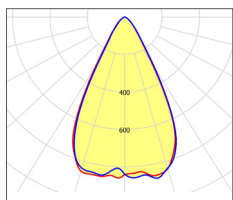

DRACO_EVO

I DRACO_EVO sono l'ultima generazione dei proiettori a led della EuLux. Con i DRAVO_EVO la EuLux ha profuso uno sforzo combinato sia sulle meccaniche che sull'elettronica in modo da avere la massima performance con il minor impatto al vento possibile (dettaglio importante su torrifaro o nei complessi sportivi). In particolare con i DRACO_EVO si possono sostituire i fari tradizionali con la stessa superficie e stessa luminosità ma con un risparmio di circa 78%.

The DRACO_EVO are the latest generation of EuLux LED projectors. With the DRAVO_EVO the EuLux has made a combined effort both on the mechanics and on the electronics in order to have the maximum performance with the least possible impact on the wind (important detail on lighthouse towers or in sports complexes). In particular with the DRACO_EVO you can replace the traditional headlights with the same surface and same brightness but with a saving of about 78%.

Modello Item	Watt Watt	Int. lumin. Lumen	nr. LED* nr. LED*	Peso** Weight	Dimensioni (S x L x H)	Può sostituire Can replace
DRACO_EVO 30	30	5550lm	12	1,6Kg	130x195x67	SAP70, e JM70
DRACO_EVO 60	60	11100lm	24	1,9Kg	200x195x67	SAP150 e JM250
DRACO_EVO 90	90	16650lm	36	2,5Kg	300x195x67	SAP250
DRACO_EVO 120	120	22200lm	48	3,5Kg	450x195x67	JM400
DRACO_EVO 180	180	33300lm	72	7,0Kg	300x390x67	----
DRACO_EVO 300	300	55500lm	120	9,0Kg	500x390x67	JM1000
DRACO_EVO 600	600	111000lm	216	16Kg	600x585x67	JM2000

Dimensioni - Dimensions

RAL 9006

grigio chiaro
gray

Struttura:

Body:

Alimentazione:

In power source:

Temp. di colore:

Color temp.re:

Efficienza LED:

Efficiency LED:

Realizzata in alluminio a basso contenuto di rame;
Realized in aluminum with low copper content: